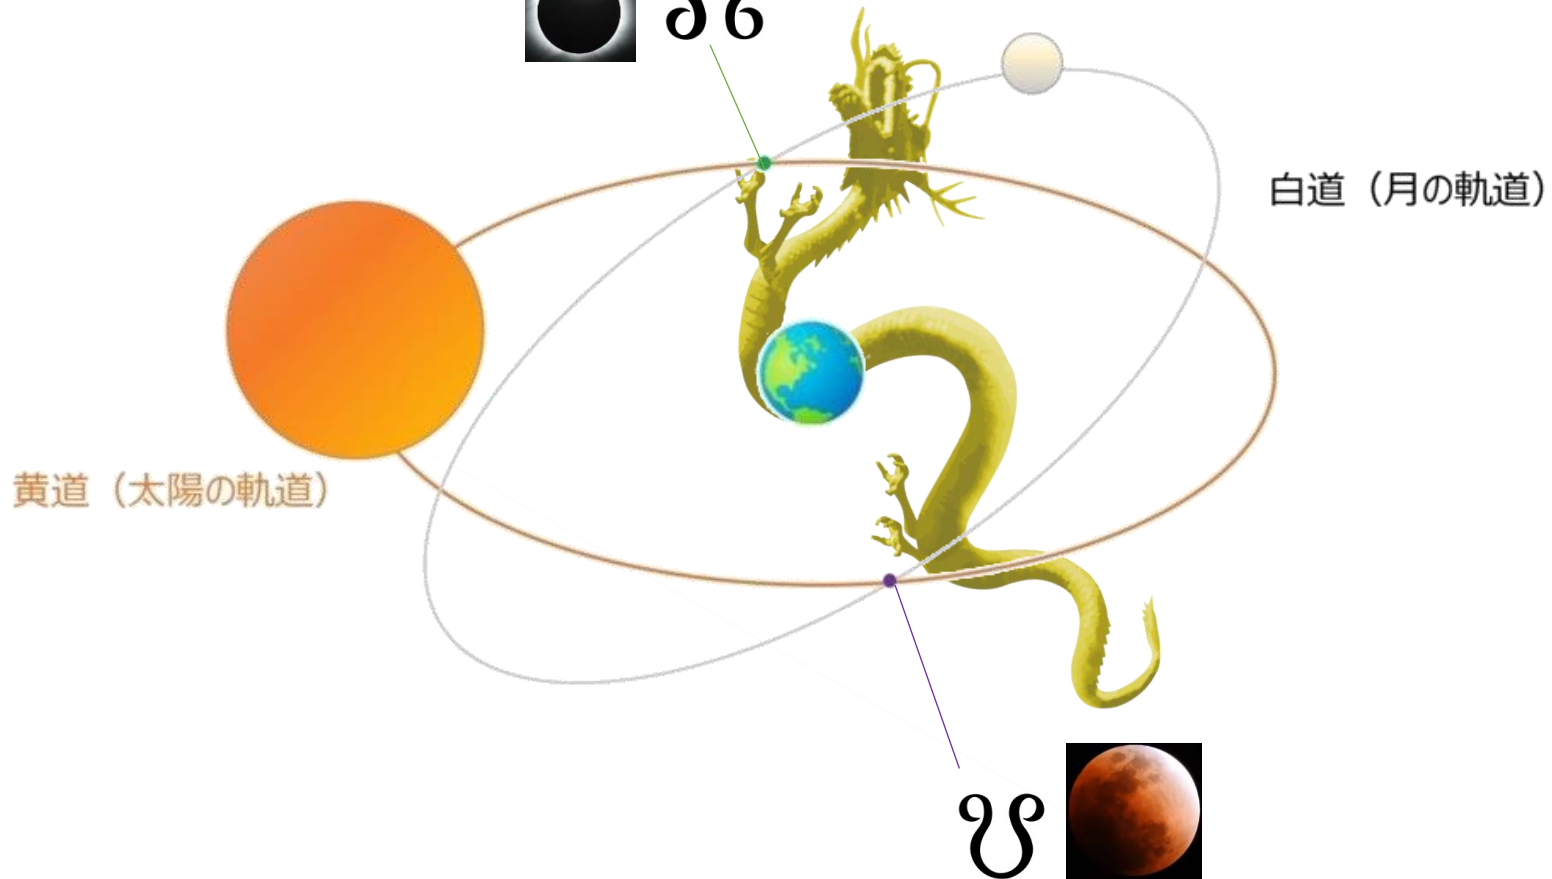

ダランの
インド占星術初級講座②

本日の内容

実際に星図を見てみよう！

1.実際に星図を見てみよう！

夜空に無数にある星座、星のうち
獣帯(黄道)の12星座と太陽系の惑星を使用する

12星座

牡羊座、牡牛座、双子座、蟹座、
獅子座、乙女座、天秤座、蠍座
射手座、山羊座、水瓶座、魚座

インド占星術で使う惑星

太陽系惑星(天王星、海王星、冥王星のぞく)+ラーフ、ケートゥ

太陽 ☉

月 ☾

火星 ♂

水星 ♀

木星 ♃

金星 ♀

土星 ♄

ラーフ ♃

ケートゥ ♆

ラーフとケートゥは日食や月食が起こる点

ラーフ(西洋占星術では「ドラゴンヘッド」)

ケートゥ(西洋占星術では「ドラゴンテイル」)

アセンダントとは

その人が生まれた瞬間、東の地平線に見える星座
= その人の本質を表す星座

実際に星図を見てみましょう

Ve:金星

Sa:土星

Ra:ラーフ

Ke:ケートウ

が入ります

実際の天球は360° あります。星座は12個なので、 $360 \div 12 = 30$

よって、各星座は30度ずつの角度(空の領域)を持っていることになります。

魚座	牡羊座	牡牛座 Mo 5:59	双子座 Ju 2:44
水瓶座	牡牛座に月: Mo 双子座に木星: Ju 蟹座にケートゥ: Ke 獅子座に金星: Ve 火星: Ma		蟹座 Ke 7:53
山羊座 Ra 7:53	乙女座に太陽: Su 水星: Me 天秤座に土星: Sa アセンダント: As 山羊座にラーフ: Ra		獅子座 Ve 10:26 Ma 14:37
射手座	蠍座	天秤座 Sa 3:46 As 23:20	乙女座 Su 10:32 Me 25:24