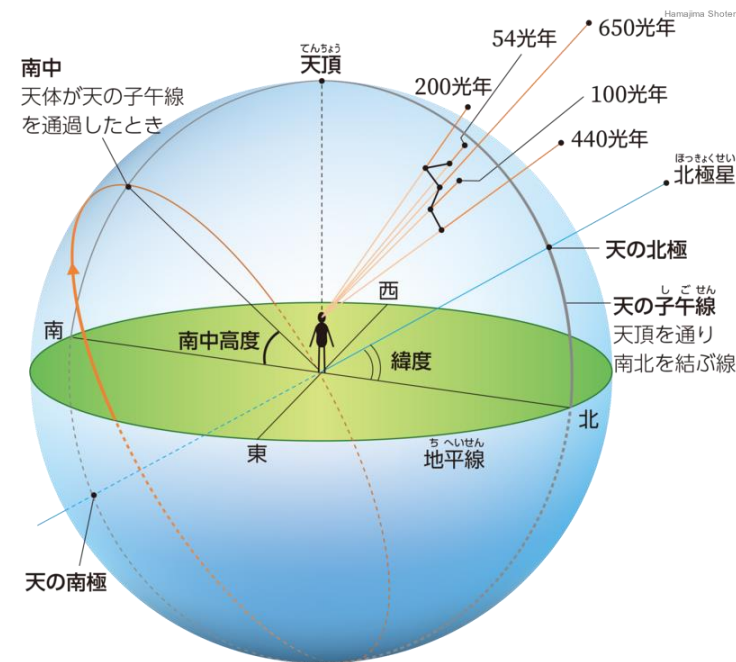

ラーフ ♃

ケートゥ ♆

ラーフとケートゥは日食や月食が起こる点

ラーフ(西洋占星術では「ドラゴンヘッド」)

ケートゥ(西洋占星術では「ドラゴンテイル」)

アセンダントとは

その人が生まれた瞬間、東の地平線に見える星座
= その人の本質を表す星座

実際に星図を見てみましょう

Ve:金星

Sa:土星

Ra:ラーフ

Ke:ケートウ

が入ります

実際の天球は360° あります。星座は12個なので、 $360 \div 12 = 30$

よって、各星座は30度ずつの角度(空の領域)を持っていることになります。

魚座	牡羊座	牡牛座 Mo 5:59	双子座 Ju 2:44
水瓶座	牡牛座に月: Mo 双子座に木星: Ju 蟹座にケートゥ: Ke 獅子座に金星: Ve 火星: Ma		蟹座 Ke 7:53
山羊座 Ra 7:53	乙女座に太陽: Su 水星: Me 天秤座に土星: Sa アセンダント: As 山羊座にラーフ: Ra		獅子座 Ve 10:26 Ma 14:37
射手座	蠍座	天秤座 Sa 3:46 As 23:20	乙女座 Su 10:32 Me 25:24