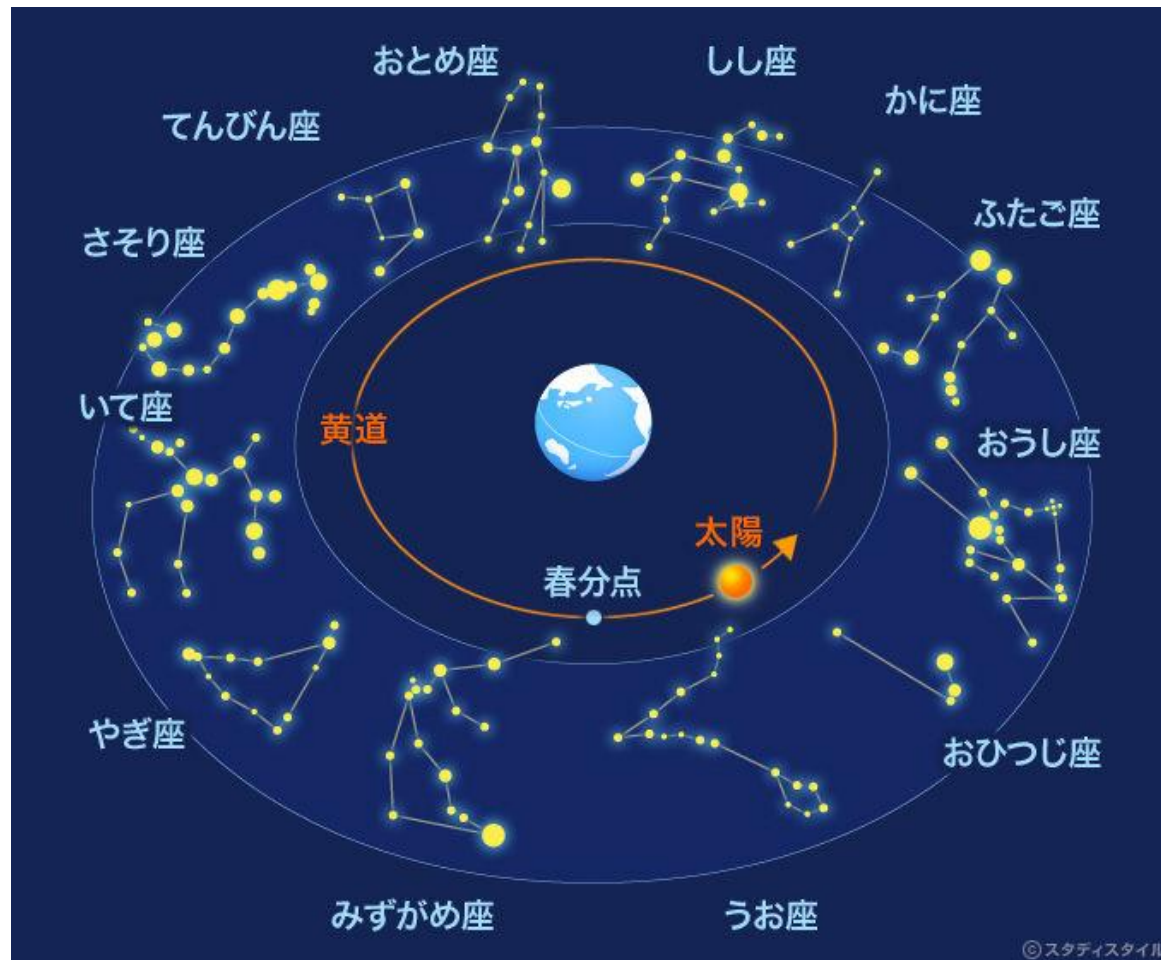

ダランの
インド占星術初級講座②

本日の内容

実際に星図を見てみよう！

1.実際に星図を見てみよう！

夜空に無数にある星座、星のうち
獣帯(黄道)の12星座と太陽系の惑星を使用する

12星座

牡羊座、牡牛座、双子座、蟹座、
獅子座、乙女座、天秤座、蠍座
射手座、山羊座、水瓶座、魚座

インド占星術で使う惑星

太陽系惑星(天王星、海王星、冥王星のぞく)+ラーフ、ケートゥ

太陽 ☉

月 ☾

火星 ♂

水星 ♀

木星 ♃

金星 ♀

土星 ♄

ラーフ ♃

ケートゥ ♆

ラーフとケートゥは日食や月食が起こる点

ラーフ(西洋占星術では「ドラゴンヘッド」)

ケートゥ(西洋占星術では「ドラゴンテイル」)

アセンダントとは

その人が生まれた瞬間、東の地平線に見える星座
= その人の本質を表す星座

実際に星図を見てみましょう

Ve:金星

Sa:土星

Ra:ラーフ

Ke:ケートウ

が入ります

実際の天球は360° あります。星座は12個なので、 $360 \div 12 = 30$

よって、各星座は30度ずつの角度(空の領域)を持っていることになります。

魚座	牡羊座	牡牛座 Mo 5:59	双子座 Ju 2:44
水瓶座	牡牛座に月: Mo 双子座に木星: Ju 蟹座にケートゥ: Ke 獅子座に金星: Ve 火星: Ma		蟹座 Ke 7:53
山羊座 Ra 7:53	乙女座に太陽: Su 水星: Me 天秤座に土星: Sa アセンダント: As 山羊座にラーフ: Ra		獅子座 Ve 10:26 Ma 14:37
射手座	蠍座	天秤座 Sa 3:46 As 23:20	乙女座 Su 10:32 Me 25:24